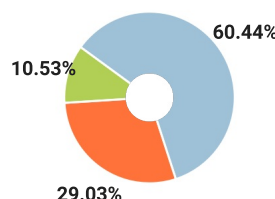

СПРАВКА

о результатах проверки текстового документа
на наличие заимствований

Российская академия народного хозяйства
и государственной службы при Президенте
РФ

ПРОВЕРКА ВЫПОЛНЕНА В СИСТЕМЕ АНТИПЛАГИАТ.ВУЗ

Автор работы: Веклич Марина Алексеевна
Самоцитирование
рассчитано для: Веклич Марина Алексеевна
Название работы: ПСИХОЛОГИЧЕСКИЕ ОСОБЕННОСТИ ЭМОЦИОНАЛЬНОЙ СФЕРЫ ЛИЧНОСТИ, ПОДВЕРЖЕННОЙ РЕКЛАМНОЙ СУГГЕСТИИ
Тип работы: Статья
Подразделение:

РЕЗУЛЬТАТЫ

СОВПАДЕНИЯ		29.03%
ОРИГИНАЛЬНОСТЬ		60.44%
ЦИТИРОВАНИЯ		10.53%
САМОЦИТИРОВАНИЯ		0%

ДАТА ПОСЛЕДНЕЙ ПРОВЕРКИ: 03.06.2023

Структура документа: Проверенные разделы: основная часть с.1-11, библиография с.11-12
Модули поиска: ИПС Адилет; Библиография; Сводная коллекция ЭБС; Интернет Плюс*; Сводная коллекция РГБ; Цитирование; Переводные заимствования (RuEn); Переводные заимствования по eLIBRARY.RU (EnRu); Переводные заимствования по Интернету (EnRu); Переводные заимствования издательства Wiley ; eLIBRARY.RU; СПС ГАРАНТ: аналитика; СПС ГАРАНТ: нормативно-правовая документация; Медицина; Диссертации НББ; Коллекция НБУ; Перефразирования по eLIBRARY.RU; Перефразирования по СПС ГАРАНТ: аналитика; Перефразирования по Интернету; Перефразирования по Интернету (EN); Перефразирования по коллекции издательства Wiley ; Патенты СССР, РФ, СНГ; СМИ России и СНГ; Модуль поиска "РАНХиГС"; Шаблонные фразы; Кольцо вузов; Издательство Wiley; Переводные заимствования

Работу проверил: Демьянов Дмитрий Геннадьевич

ФИО проверяющего

Дата подписи:

Подпись проверяющего