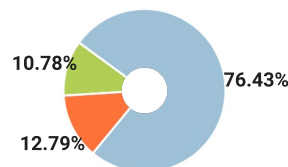

### РЕЗУЛЬТАТЫ

СОВПАДЕНИЯ		12.79%
ОРИГИНАЛЬНОСТЬ		76.43%
ЦИТИРОВАНИЯ		10.78%
САМОЦИТИРОВАНИЯ		0%

ДАТА ПОСЛЕДНЕЙ ПРОВЕРКИ: 06.04.2024