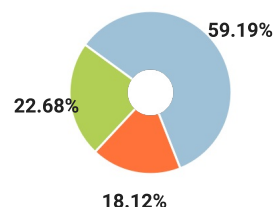

СПРАВКА

о результатах проверки текстового документа
на наличие заимствований

Российская академия народного хозяйства
и государственной службы при Президенте
РФ

ПРОВЕРКА ВЫПОЛНЕНА В СИСТЕМЕ АНТИПЛАГИАТ.ВУЗ

Автор работы: Кузьмина Елена Валерьевна
Самоцитирование
рассчитано для: Кузьмина Елена Валерьевна
Название работы: Психолого-педагогическое сопровождение родителей ребенка с особыми возможностями здоровья
Тип работы: Статья
Подразделение:

РЕЗУЛЬТАТЫ

СОВПАДЕНИЯ		18.12%
ОРИГИНАЛЬНОСТЬ		59.19%
ЦИТИРОВАНИЯ		22.68%
САМОЦИТИРОВАНИЯ		0%

ДАТА ПОСЛЕДНЕЙ ПРОВЕРКИ: 22.11.2023

Структура документа: Проверенные разделы: библиография с.0-8, титульный лист с.0-1, основная часть с.0-7
Модули поиска: ИПС Адилет; Библиография; Сводная коллекция ЭБС; Интернет Плюс*; Сводная коллекция РГБ; Цитирование; Переводные заимствования (RuEn); Переводные заимствования по eLIBRARY.RU (EnRu); Переводные заимствования по Интернету (EnRu); Переводные заимствования издательства Wiley; eLIBRARY.RU; СПС ГАРАНТ: аналитика; СПС ГАРАНТ: нормативно-правовая документация; Медицина; Диссертации НББ; Коллекция НБУ; Перефразирования по eLIBRARY.RU; Перефразирования по СПС ГАРАНТ: аналитика; Перефразирования по Интернету; Перефразирования по Интернету (EN); Перефразирования по коллекции издательства Wiley; Патенты СССР, РФ, СНГ; СМИ России и СНГ; Модуль поиска "РАНХиГС"; Шаблонные фразы; Кольцо вузов; Издательство Wiley; Переводные заимствования*

Работу проверил: Демьянов Дмитрий Геннадьевич

ФИО проверяющего

Дата подписи:

Подпись проверяющего