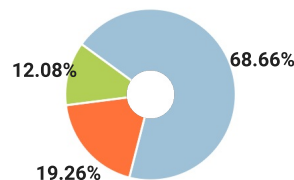

### РЕЗУЛЬТАТЫ

СОВПАДЕНИЯ		19.26%
ОРИГИНАЛЬНОСТЬ		68.66%
ЦИТИРОВАНИЯ		12.08%
САМОЦИТИРОВАНИЯ		0%

ДАТА ПОСЛЕДНЕЙ ПРОВЕРКИ: 10.05.2023